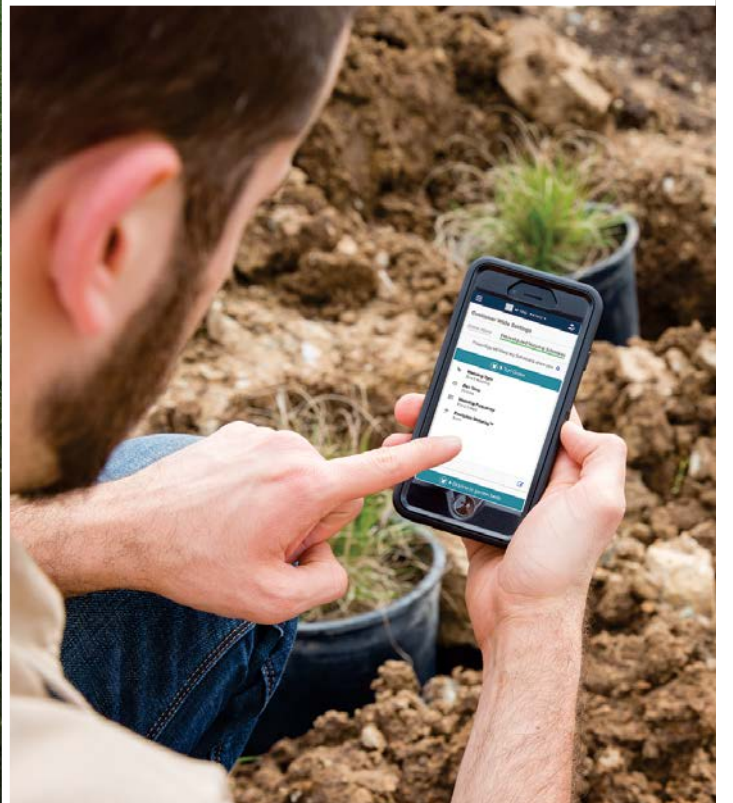

# HYDRAWISE™

Akıllı Çok Sahalı Sulama Yönetimi

Hunter®

## EKSIKSIZ WI-FI ÖZELLIKLI SULAMA KONTROL SİSTEMİ

Hydrawise kurulumu basit, kullanımı kolay ve belediye sahalarını, okulları, yaya yollarını, spor komplekslerini ve çok bölgeli ticari projeleri yönetmeyi her zamankinden daha kolay hale getiren yardımcı araçlarla doludur.

**Su Tasarrufu:** Gerçek zamanlı, web tabanlı hava durumu izleme, sulama sistemlerini otomatik olarak yerel hava koşullarına göre ayarlar.

**Peyzajı Koruyun:** Debi hızı ve vana izleme, bir sorun durumunda sizi anında uyarır.