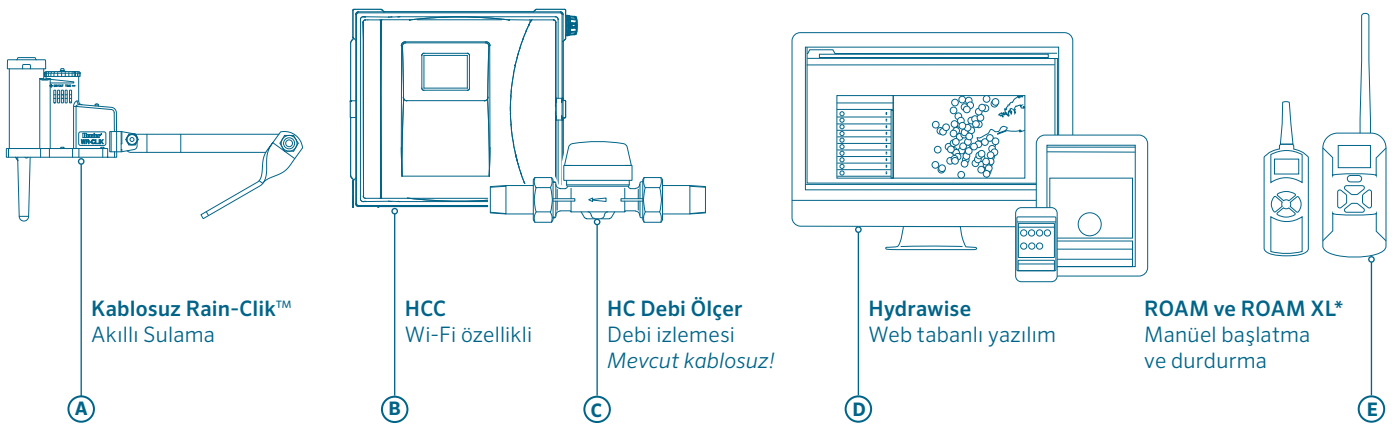

Kaynaklar

1 Hodel, Donald R. ve Dennis R. Pittenger. %9: *Perspective on the California drought and landscape water use*. Alhambra, CA: University of California Cooperative Extension. Mayıs 2015.

2-4 Irrigation Association and American Society of Irrigation Consultants. *Landscape Irrigation Management Best Practices*. ed. Baum-Haley, Melissa. Falls Church, VA: Irrigation Association. Mayıs 2014.

Not

*ROAM ve ROAM XL yalnızca HPC ve HCC kontrol üniteleriyle uyumludur.