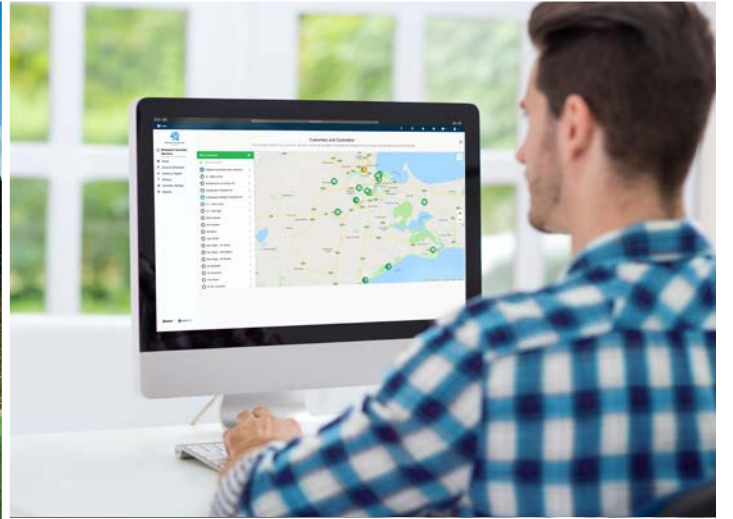

# HYDRAWISE™

Akıllı Çok Sahalı Sulama Yönetimi

Hunter®

## EKSIKSIZ WI-FI ÖZELLIKLI SULAMA KONTROL SİSTEMİ

Hydrawise kurulumu basit, kullanımı kolay ve belediye sahalarını, okulları, yaya yollarını, spor komplekslerini ve çok bölgeli ticari projeleri yönetmeyi her zamankinden daha kolay hale getiren yardımcı araçlarla doludur.

**Su Tasarrufu:** Gerçek zamanlı, web tabanlı hava durumu izleme, sulama sistemlerini otomatik olarak yerel hava koşullarına göre ayarlar.

**Peyzajı Koruyun:** Debi hızı ve vana izleme, bir sorun durumunda sizi anında uyarır.