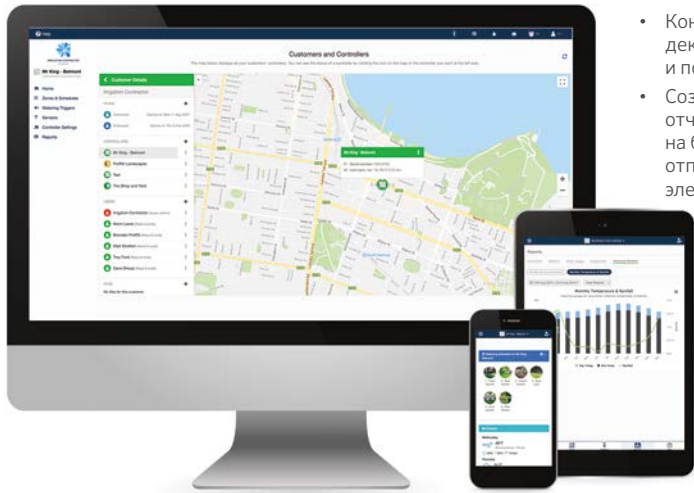

Что нового в Hydrawise

- Контроллер НРС отныне совместим с декодерной системой EZ и поддерживает работу до 32 станций
- Создавайте персонализированные отчеты об экономии воды и прогнозы на будущее, чтобы автоматически отправлять их клиентам по электронной почте
- Модуль WAND для контроллеров X2 обеспечивает сверхскоростное дистанционное управление по Bluetooth, возможность настройки подключения к сети Wi-Fi и поддерживает удобную функцию копирования/вставки
- Девять обновлений портала для подрядчиков
- Оптимизация интерфейса сенсорного экрана контроллера

Доступ к программному обеспечению Hydrawise бесплатно предоставляется пользователям по всему миру.

Дополнительная информация приведена на веб-сайте hydrawise.com.

Интеллектуальный водяной знак

Устройство получило репутацию заслуживающего доверия инструмента, который гарантирует значительную экономию воды.