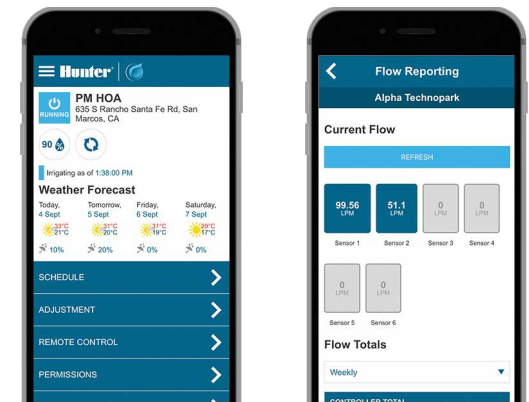

Kezelje és figyelje vezérlőit bárhol